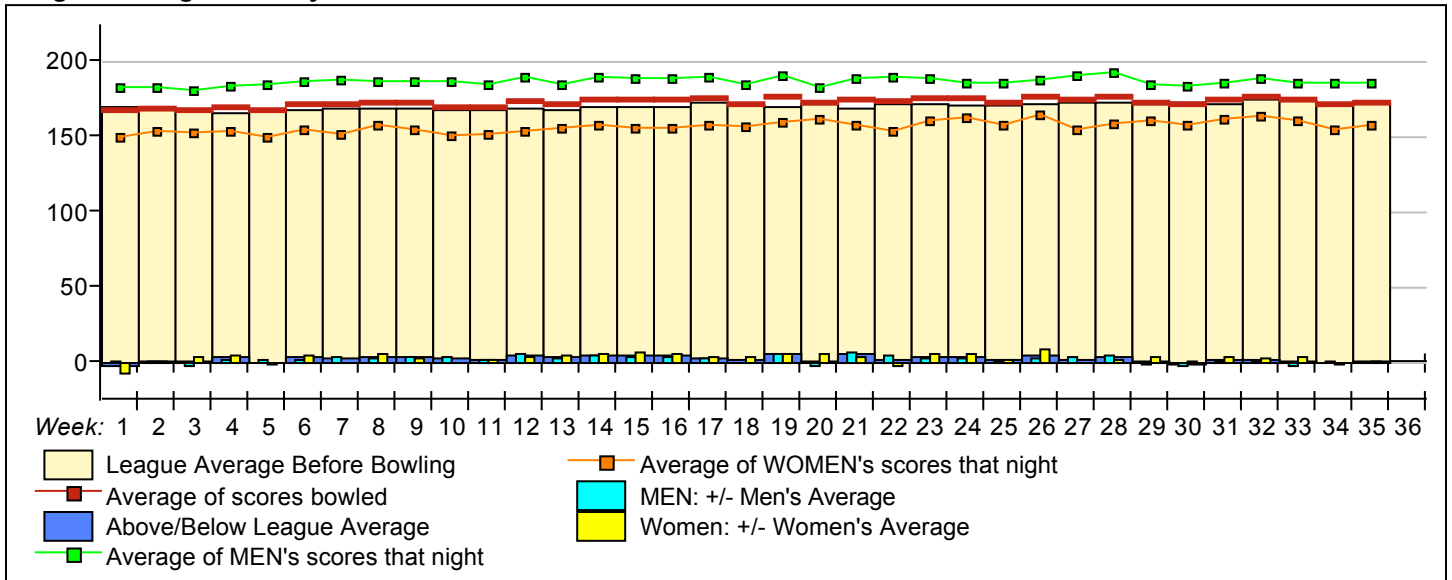

Name	True Average	HDCP	Pins	Gms	-1-	-2-	-3-	Total	HDCP High				To Raise To Drop		Most Improved				
									Total	Game	Game	Sers	Sers	Avg +1	Avg -1	225's	650's	Ave	+/-
16 - Cubby Bears	Lane 42	HDCP=125	Ave=975																
Janyne Henry	187.71	32	13515	72	168	176	175	519	612	255	289	672	771	585	509	6	1	175 +12.71	
Vince Skierkiewicz	170.93	46	5128	30	200	189	195	584	728	205	254	588	735	515	481	--	--	171 -0.07	
Debra Gordon	199.39	22	18543	93	182	224	193	599	665	286	310	741	810	657	560	21	4	197 +2.39	
Dean Sjoerdsma	208.97	14	13792	66	183	169	209	561	597	299	319	760	796	629	559	18	7	201 +7.97	
Jim Gordon Jr	211.92	11	21192	100	225	218	228	671	704	287	300	762	803	644	540	41	15	205 +6.92	
Dan Szany	170.90	46	5127	30				0	0	215	260	567	714	516	482	--	--	172 -1.10	
Lisa Dove	168.00	48	5040	30				0	0	227	276	585	738	537	503	1	--	173 -5.00	
Keith Kasbaum	209.67	13	1887	9				0	0	244	247	682	678	633	620	3	1	227 -17.33	
Dennis Biggs	202.89	19	12782	63				0	0	277	295	712	766	616	549	15	7	209 -6.11	
17 - Magoos	Lane 43	HDCP=311	Ave=757																
Bill Markve	160.03	55	14883	93	171	185	159	515	683	226	282	601	775	573	476	1	--	162 -1.97	
Cyndi Roberts	133.77	78	10033	75	129	162	115	406	640	202	282	475	715	419	340	--	--	135 -1.23	
Carol Markve	132.18	79	13879	105	115	128	116	359	596	195	275	505	742	485	376	--	--	124 +8.18	
Dan Markve	150.71	63	14016	93	161	129	147	437	626	236	303	648	849	480	383	1	--	149 +1.71	
Dale Devries	182.15	36	18944	104	235	240	146	621	732	244	287	645	768	637	529	5	--	155 +27.15	
Val Devries	142.83	70	5999	42				0	0	178	238	478	650	436	390	--	--	157 -14.17	
18 - Shoobedoobees	Lane 44	HDCP=186	Ave=903																
Dave Hirschfield	156.35	58	11570	74	152	137	178	467	641	261	321	603	783	519	441	2	--	153 +3.35	
Ryan Sorak	178.51	39	18208	102	226	191	203	620	740	246	297	620	767	587	481	4	--	156 +22.51	
Gail Drlich	185.51	34	16696	90	212	204	185	601	703	289	324	716	821	602	508	9	2	184 +1.51	
Jason Sorak	204.78	17	21502	105	145	216	238	599	650	278	296	755	806	638	529	20	7	205 -0.22	
Natalie Sorak	180.88	38	18992	105	233	136	223	592	706	246	280	651	768	556	447	9	1	187 -6.12	
19 - Beatz'N Bumpz	Lane 45	HDCP=267	Ave=807																
Joyce Hau	142.02	70	7669	54	124	169	120	413	623	180	253	486	720	482	424	--	--	139 +3.02	
Tom A. Kornaus	175.32	42	18409	105	212	203	159	574	703	248	293	603	735	599	490	3	--	167 +8.32	
Cheryl Czupryn	129.54	81	12824	99	149	131	105	385	628	188	272	559	811	436	333	--	--	126 +3.54	
Adam Knuth	163.42	52	15688	96	177	203	124	504	660	233	288	591	756	548	448	1	--	156 +7.42	
Chris Kornaus	198.63	22	20856	105	223	195	164	582	648	267	291	679	747	636	527	14	4	192 +6.63	
Lynn Kornaus	107.75	100	1293	12				0	0	144	254	406	736	327	311	--	--	101 +6.75	
Linda Friedrich	123.80	86	5571	45				0	0	172	258	445	691	381	332	--	--	130 -6.20	
20 - Sign Production	Lane 46	HDCP=252	Ave=826																
Angela Adler	152.40	62	15088	99	166	168	134	468	654	222	284	557	743	518	415	--	--	152 +0.40	
Bob Mulvihill	132.61	79	13128	99				0	0	206	285	515	755	438	335	--	--	115 +17.61	
Scott Adler	191.96	28	20156	105	184	193	224	601	685	258	289	688	781	580	471	11	2	189 +2.96	
Alex Pahl	184.98	34	14983	81	245	221	203	669	774	278	311	669	774	557	472	8	2	179 +5.98	
Cheryl Brandmueller	167.44	49	7535	45	171	145	158	474	618	218	265	587	740	529	480	--	--	169 -1.56	
Cindy Downs	151.00	62	4530	30				0	0	203	266	525	744	486	452	--	--	132 +19.00	
Julie Genovesi	151.77	62	5919	39	125	147	149	421	607	214	279	556	751	465	422	--	--	144 +7.77	
Mark Laporte	198.90	22	4177	21				0	0	269	293	666	716	599	574	2	1	197 +1.90	
21 - Benny's Place	Lane 47	HDCP=182	Ave=908																
Lee Franklin	167.89	49	17125	102	147	138	151	436	580	226	276	596	746	515	409	2	--	143 +24.89	
Marlene Ballard	136.49	75	13513	99	151	177	90	418	643	187	264	488	728	461	358	--	--	130 +6.49	

League Average Week-by-Week

STARDUST BOWL III