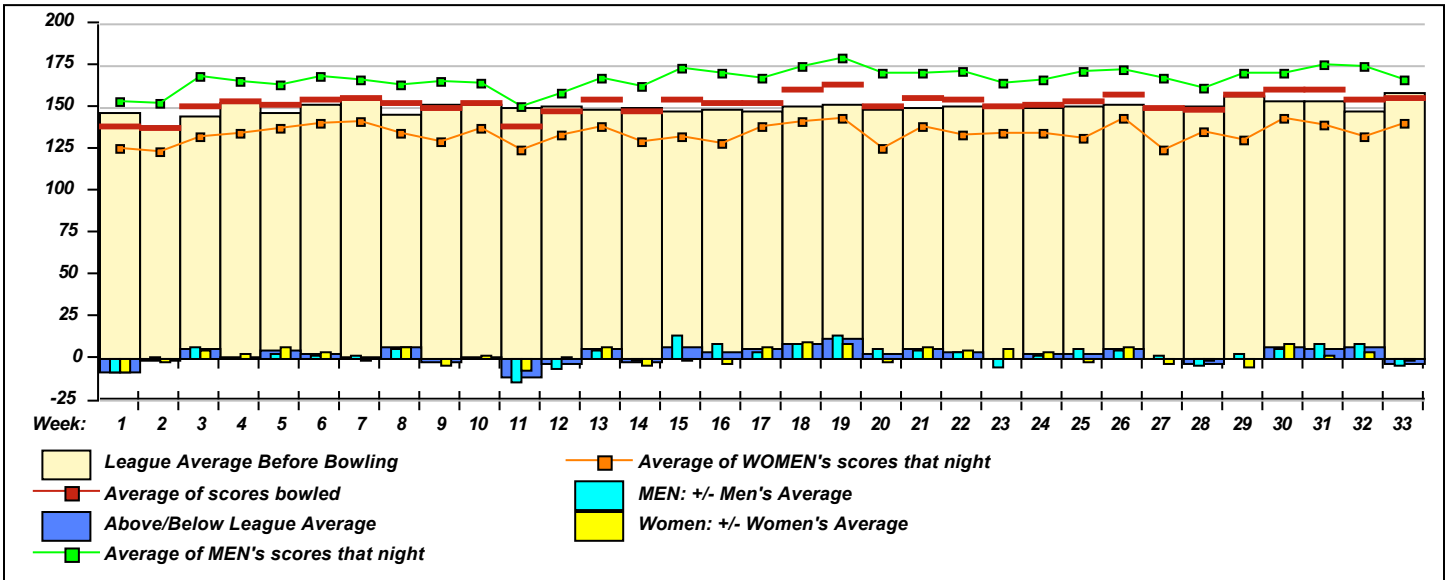

League Average Week-by-Week

STARDUST BOWL III

*** Last Week's High Scores for Immediate Release ***

	Scratch Game		Scratch Game		Scratch Series		Scratch Series		
Men	225	Nick Hernandez	178	Vince Catania	651	Nick Hernandez	448	David Mehler	
	222	Nick Hernandez	178	James Andrade	573	James Andrade	430	Larry McPherson	
	216	Rick Jendra	176	Vince Catania	545	Rick Jendra	422	Thomas Alonso	
	214	James Andrade	175	Tom Fornaciari	537	John Tiltges			
	211	Denny Starzak	172	John Tiltges	514	Denny Starzak			
	210	John Tiltges	171	Rick Jendra	483	Vince Catania			
	204	Nick Hernandez	165	Denny Starzak	478	Wesley Woldt			
	189	Wesley Woldt	163	Mike Carrier	473	Tom Fornaciari			
	184	Sean Hernandez	162	Tom Fornaciari	460	Mike Carrier			
	181	James Andrade	158	Wesley Woldt	452	Sean Hernandez			
	Women	214	Carolyn Anzur	139	Sherri Hernandez	548	Terri Jendra		
197		Terri Jendra	135	Geri Starzak	516	Analee Long			
182		Terri Jendra	131	Mary Jo Mehler	461	Tina Jones			
182		Analee Long	129	Sherri Hernandez	418	Carolyn Anzur			
175		Tina Jones	120	Tina Jones	411	Sherri Hernandez			
173		Analee Long	117	Geri Starzak	354	Geri Starzak			
169		Terri Jendra	114	Linda Lewandowski	329	Linda Lewandowski			
166		Tina Jones	113	Linda Lewandowski	324	Mary Jo Mehler			
161		Analee Long	112	Carolyn Anzur					
143		Sherri Hernandez	102	Linda Lewandowski					

STARDUST BOWL III