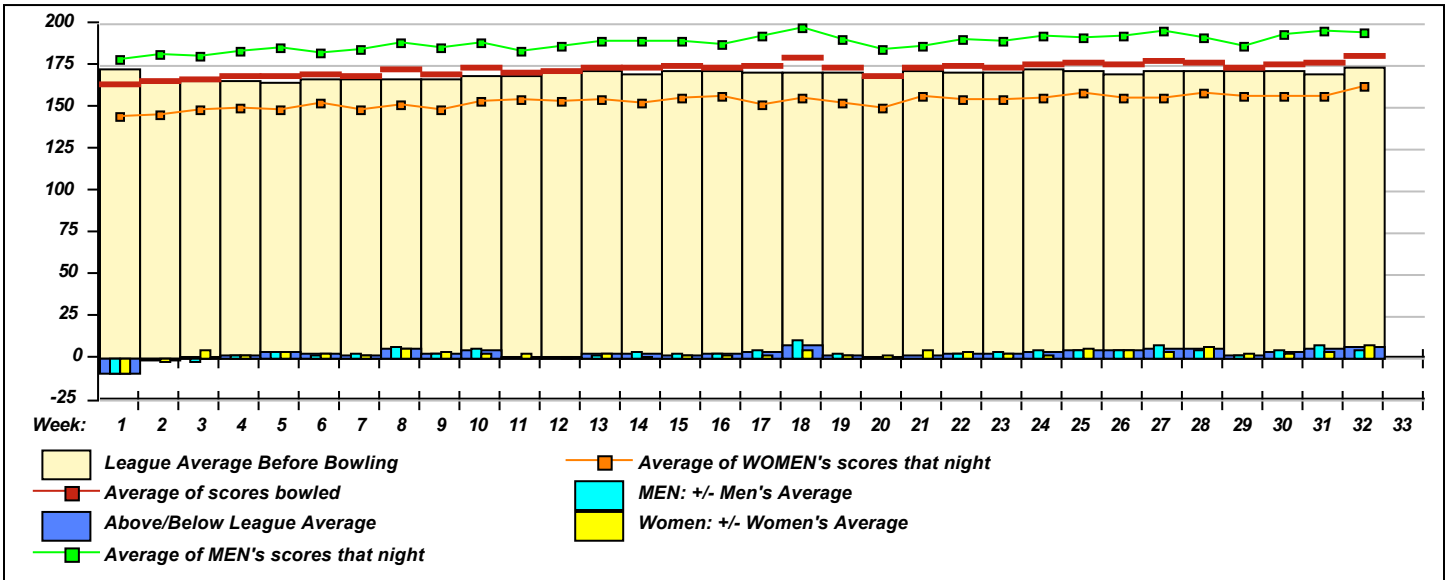

Name	True			-1-	-2-	-3-	Total	HDCP High			HDCP To Raise	To Drop	Most Improved						
	Average	HDCP	Pins					Total	Game	Sers			Sers	Avg +1	Avg -1	250's	700's	Ave	+/-
31 - The Italian Mob																			
Lane 47 HDCP=342 Ave=769																			
Katie Melone	126.87	93	11418	90	132	138	115	385	664	182	284	471	756	393	299	--	--	126	+0.87
Stevan Jevdotic	130.52	90	11747	90	104	118	136	358	628	229	319	504	774	436	342	--	--	125	+5.52
Brandi L. Chynoweth	151.59	71	11369	75	168	211	162	541	757	223	296	541	766	487	408	--	--	146	+5.59
Nicole Melone	171.43	53	15943	93	195	207	203	605	767	245	302	647	818	569	472	--	--	166	+5.43
Bobby P. Morris	191.18	35	17780	93	200	185	191	576	681	279	312	747	858	652	555	3	1	194	-2.82
Timothy Chynoweth	193.92	33	4654	24				0	0	279	319	669	789	584	556	1	--		
Brett Wagner	227.83	7	1367	6				0	0	279	286	710	731	685	675	1	1	222	+5.83
Steve Pustek	192.33	34	1731	9				0	0	236	268	606	702	585	572	--	--	194	-1.67
32 - Gator Techs																			
Lane 48 HDCP=284 Ave=833																			
Ashley Pich	110.65	108	3762	34				0	0	158	270	378	739	345	307	--	--		
Gina Trama	175.09	49	15758	90	192	184	201	577	727	257	312	633	786	610	516	1	--	163	+12.09
Scott Frazier Jr	184.89	41	17010	92	193	213	189	595	718	268	318	704	848	565	469	3	1	176	+8.89
Alex Frazier	182.10	43	17482	96	202	246	149	597	729	264	308	660	792	635	535	2	--	181	+1.10
Scott Frazier Sr	182.71	43	16444	90	119	187	149	455	581	268	317	645	792	575	481	4	--	180	+2.71
Sarah Ledbetter	131.04	89	3538	27				0	0	192	280	423	696	422	391	--	--	128	+3.04
Kim Smith	141.33	80	3392	24	149	177	147	473	716	177	258	473	716	442	414	--	--	144	-2.67

League Average Week-by-Week