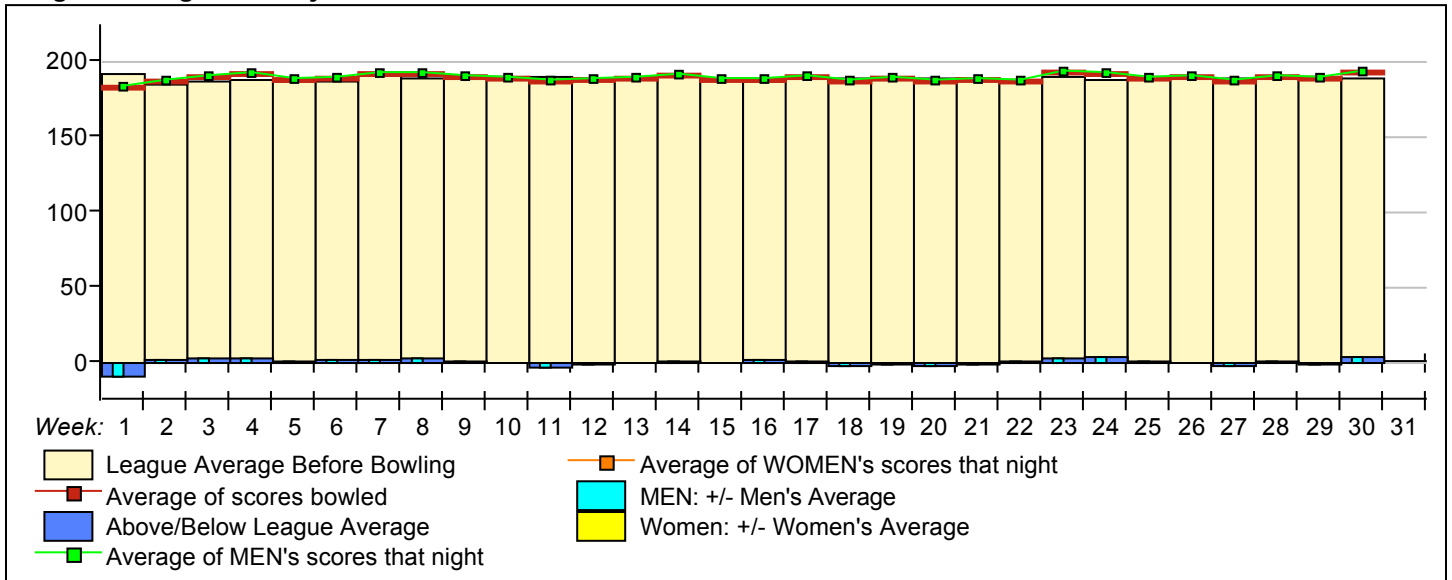

Name	True								HDCP Total	High Game	HDCP Game	High Sers	HDCP Sers	To Raise Avg +1	To Drop Avg -1	250's	700's	Most Improved	
	Average	HDCP	Pins	Gms	-1-	-2-	-3-	Total										Ave	+/-
21 - Galka's Pro Shop Lane 46 HDCP=119 Ave=990																			
Chris Martinez	187.17	34	15161	81	182	195	182	559	661	277	313	676	784	631	546	1	--	199	-11.83
Rick Chovanec	209.11	14	18193	87	203	221	244	668	713	280	302	717	780	707	616	9	3	205	+4.11
Mike Colvin	188.39	33	6782	36				0	0	257	288	677	770	589	549	1	--	187	+1.39
Ed Gastaut	193.17	28	15647	81	265	169	196	630	717	265	304	673	760	649	564	4	--	196	-2.83
Edwin Chromchik	213.53	10	19218	90	198	269	175	642	672	269	282	726	765	684	590	8	3	208	+5.53
Joe Krajnik Sr	188.60	33	10750	57	184	168	189	541	637	267	303	662	773	590	529	2	--	180	+8.60
Nick Valle	150.00	67	900	6				0	0	188	235	450	591	459	449	--	--	172	-22.00
Joseph Krajnik, Jr		11	0	0				0	0	0		0				--	--	212	
22 - JSK Enterprise Lane 28 HDCP=92 Ave=1028																			
Chris Sobota	170.38	49	13801	81	182	161	162	505	652	262	313	605	800	563	478	1	--	184	-13.62
Mike Kohn	185.24	36	13337	72				0	0	268	306	668	776	613	537	3	--	194	-8.76
Aaron Gawrys	219.16	5	16437	75	233	246	202	681	699	279	297	772	829	723	644	10	6	222	-2.84
Jason Zilz	222.31	2	17340	78	238	225	236	699	708	300	307	787	811	723	641	12	7	224	-1.69
Rob Cuthbert	232.04	0	18795	81	226	266	223	715	715	298	303	772	772	777	692	23	14	227	+5.04
Brian Burbach	185.62	36	8353	45	212	174	170	556	664	234	266	630	738	575	526	--	--	207	-21.38
Bill Ingram	192.50	29	1155	6				0	0	216	223	624	645	582	572	--	--	217	-24.50
Bill Piekarski	223.89	1	2015	9				0	0	268	268	742	742	673	660	3	1	224	-0.11
23 - Carroll Clan Lane 39 HDCP=103 Ave=1008																			
Edwin Brumfield Jr .	208.53	15	18768	90	256	246	186	688	736	290	308	745	793	669	575	8	2	205	+3.53
Rob Musgrove	185.80	36	15607	84	127	143	164	434	536	278	309	649	742	575	487	1	--	190	-4.20
Shawn Fleming	193.84	28	12212	63	163	191	171	525	606	279	306	703	784	592	525	2	1	195	-1.16
Art Dietz	201.31	21	18118	90	199	229	175	603	666	266	296	690	770	668	574	5	--	197	+4.31
Adam Bostick	221.02	3	11935	54	257	214	237	708	720	279	279	739	739	719	661	8	4	223	-1.98
Ed Brumfield, Sr	162.48	56	3412	21				0	0	204	254	517	670	500	475	--	--	171	-8.52
Ray Kozy	214.33	9	4501	21				0	0	263	273	671	701	659	634	1	--	213	+1.33
Mike Musgrove	232.00	15	696	3				0	0	254	269	696	741	702	695	1	--	208	+24.00
David Mazur Jr		24	0	0				0	0	0		0				--	--	198	
Mike Brudd		19	0	0				0	0	0		0				--	--	203	
24 - Undertakers Lane 30 HDCP=155 Ave=951																			
Robert R. Wagner	157.69	61	13246	84	124	158	147	429	609	248	307	610	787	500	412	--	--	153	+4.69
Jason Winters	197.32	25	16575	84	200	172	196	568	643	288	322	721	823	651	563	4	2	194	+3.32
Scott Wagner	185.72	36	15043	81	186	214	189	589	697	258	295	632	740	581	496	1	--	176	+9.72
Chris Wagner	194.99	27	16379	84	177	176	179	532	613	274	295	697	778	586	498	1	--	201	-6.01
Matt Reihel	218.55	6	19451	89	247	247	220	714	735	290	293	836	845	697	604	10	8	226	-7.45
Ed Altgilbers	151.25	66	1815	12				0	0	197	269	512	728	465	449	--	--	190	-38.75
Jim Zurek	126.33	89	758	6				0	0	165	243	385	619	385	375	--	--	138	-11.67
Nick Mihalic		42	0	0				0	0	0		0				--	--	178	
25 - Parko Construction Lane 25 HDCP=189 Ave=914																			
Dwayne Parkinson	156.64	62	12688	81	180	137	151	468	654	223	289	571	763	500	415	--	--	169	-12.36
Jim Parkinson	159.26	59	11467	72	148	152	166	466	643	253	319	620	801	533	457	1	--	184	-24.74
Art Snow	159.74	59	12939	81	173	158	154	485	662	232	298	609	795	501	416	--	--	158	+1.74
Tim Chambers	215.71	9	16825	78	221	202	186	609	633	288	296	741	774	671	589	7	4	217	-1.29
Robert Palinski	225.79	0	10838	48				0	0	287	287	802	802	688	636	9	4	228	-2.21
Kevin Parkinson	177.33	43	13832	78	223	194	153	570	702	267	304	652	766	586	504	1	--	182	-4.67

League Average Week-by-Week

STARDUST BOWL III