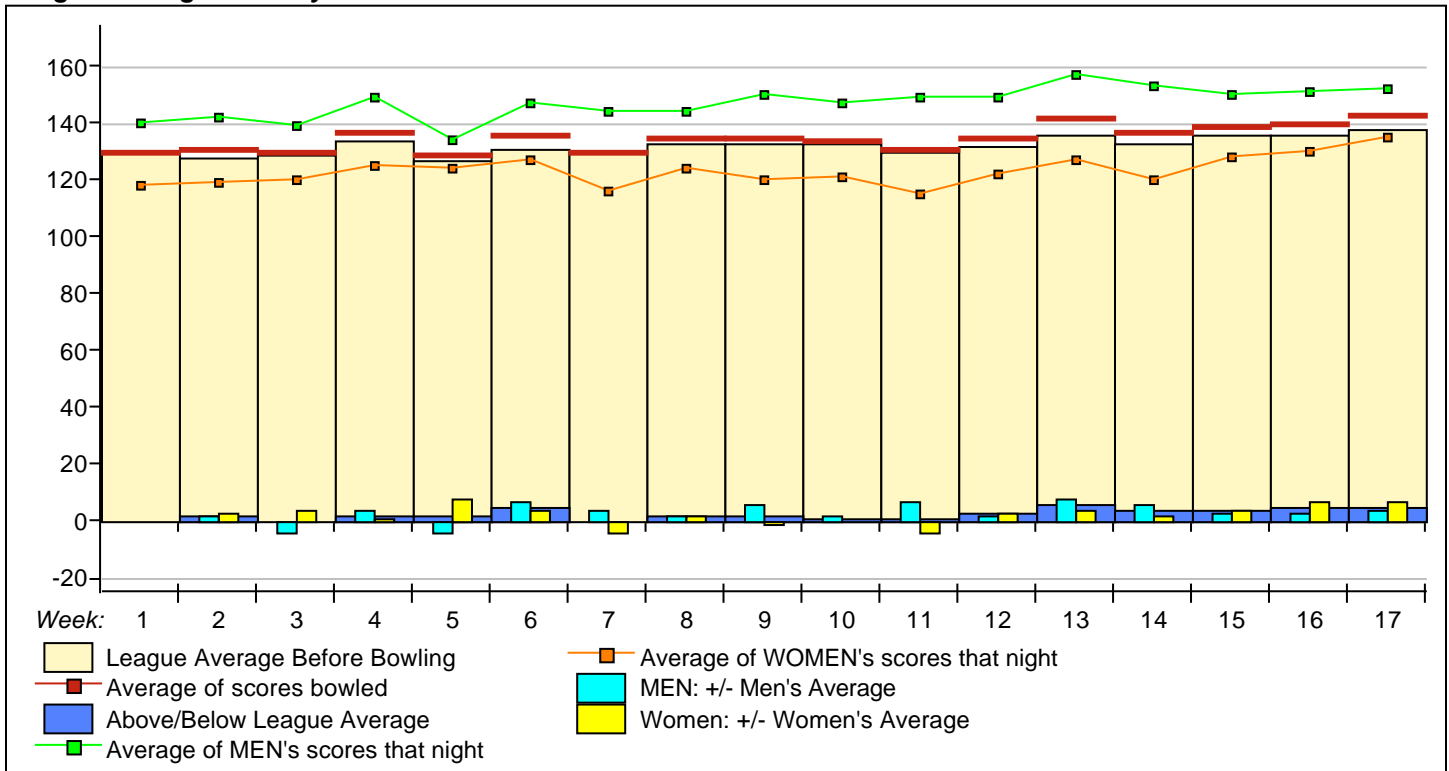

7 - Shepherd Superstars HDCP=204 Ave=571

Name	True		Pins	Gms	High Game	HDCP Game	High Sers	HDCP Sers	150's	200's	250's	500's	600's	700's	Most Improved	
	Average	HDCP													Ave	+/-
Dawn Kasprzak	106.44	84	5109	48	157	242	375	662	1	--	--	--	--	--	102	+4.44
Kelly Junkin	142.16	52	7250	51	193	244	560	713	20	--	--	3	--	--	146	-3.84
Carrie Brownnewell	144.67	50	7378	51	182	233	494	647	19	--	--	--	--	--	147	-2.33
Kevin Brownnewell	179.38	18	7534	42	261	284	662	731	26	8	1	11	1	--	173	+6.38
Cindy Jansky	149.17	45	1790	12	187	234	460	601	5	--	--	--	--	--		

8 - Names????? HDCP=258 Ave=511

Name	True		Pins	Gms	High Game	HDCP Game	High Sers	HDCP Sers	150's	200's	250's	500's	600's	700's	Most Improved	
	Average	HDCP													Ave	+/-
Rena Doan	126.16	66	5677	45	166	236	440	644	5	--	--	--	--	--	122	+4.16
Dave Doan	174.72	23	6290	36	217	237	563	635	28	3	--	11	--	--	174	+0.72
BARB HAYDEN	124.83	68	749	6	139	212	393	612	--	--	--	--	--	--		
Debbie	87.67	101	263	3	103	204	263	566	--	--	--	--	--	--		
Jana Bubash	60.00	126	180	3	64	190	180	558	--	--	--	--	--	--		
Ken Bubash	157.67	38	473	3	179	217	473	587	2	--	--	--	--	--		
Jillian Doan	81.00	107	243	3	91	198	243	564	--	--	--	--	--	--		
Olivia Doan	70.67	117	212	3	88	205	212	563	--	--	--	--	--	--		
Alice Llobet	76.33	111	229	3	98	209	229	562	--	--	--	--	--	--		

Temporary Substitutes Division 1: Enter Div Label

z Men Division 1: Enter Div Label

Name	Ave	HDCP	Pins	Gms	High Game	High Sers	HDCP Game	HDCP Sers	-1-	-2-	-3-	Total	HDCP Total
RENA DOAN	120	72	0	0	0	0						0	0

League Average Week-by-Week