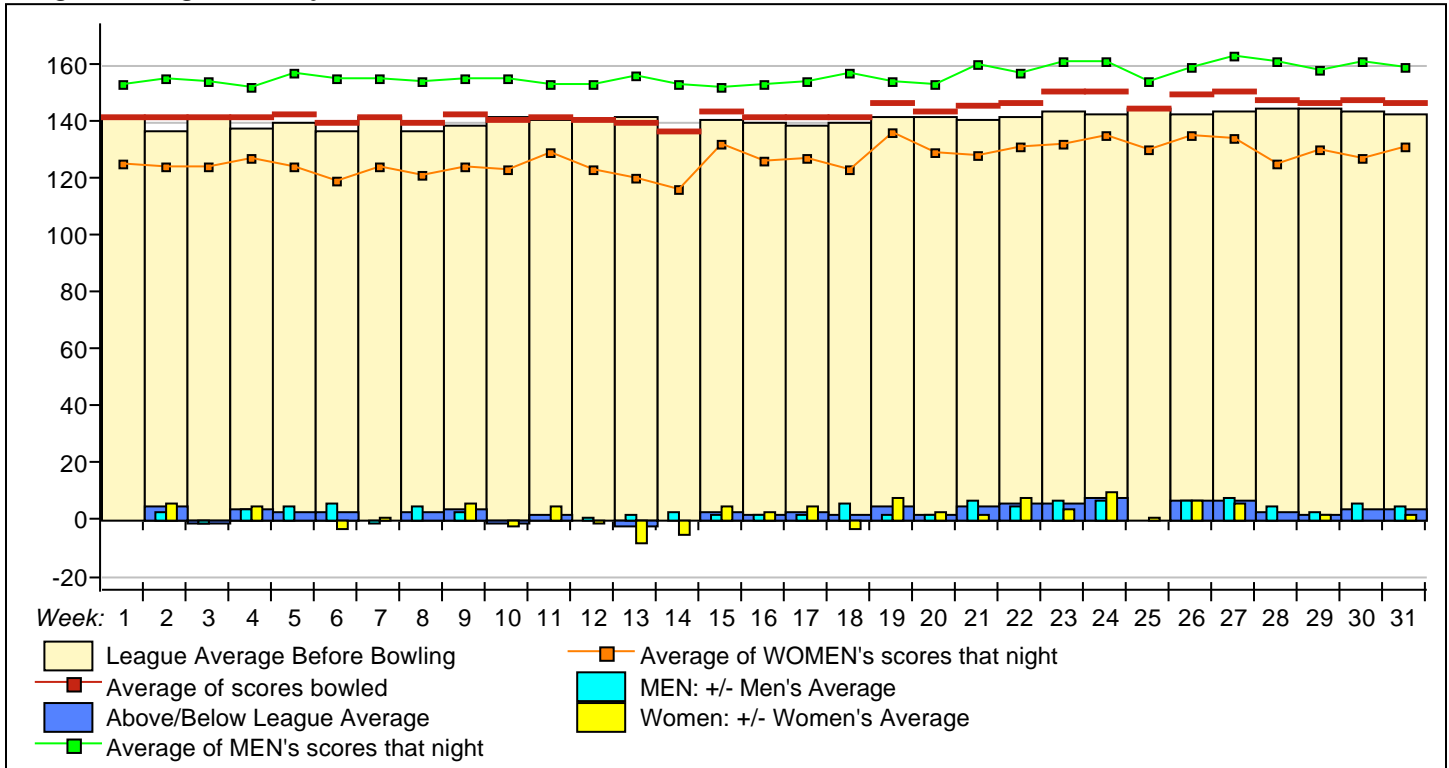

Name	True		Pins	Gms	High Game	HDCP Game	High Sers	HDCP Sers	150's	200's	250's	500's	600's	700's	Most Improved	
	Average	HDCP													Ave	+/-
Matt Kohut	138.53	49	9974	72	187	240	467	659	25	--	--	--	--	--	135	+3.53
Jessica Mehok	96.76	83	4354	45	156	241	365	620	1	--	--	--	--	--		
Todd Fulkison	92.55	86	7219	78	137	224	373	637	--	--	--	--	--	--	94	-1.45
Jon Mehok	123.63	61	6305	51	171	235	443	635	7	--	--	--	--	--	122	+1.63
Kristen Gulley	99.43	80	2088	21	134	218	336	591	--	--	--	--	--	--		
Missy Matthews	123.41	61	6294	51	172	236	460	652	8	--	--	--	--	--	123	+0.41
Kelly Miller	120.56	64	5787	48	174	241	442	647	6	--	--	--	--	--	120	+0.56
Leonard Hopp	112.17	70	673	6	151	212	369	552	1	--	--	--	--	--		
Mike Gulley	134.43	52	2823	21	179	221	443	598	5	--	--	--	--	--		
Tammy Gulley	88.54	88	2125	24	123	207	319	571	--	--	--	--	--	--		
Brandon Matthews	138.04	49	6212	45	178	229	496	649	13	--	--	--	--	--		

Temporary Substitutes Division 1: Enter Div Label

z Men Division 1: Enter Div Label

Name	Ave	HDCP	Pins	Gms	High Game	High Sers	HDCP Game	HDCP Sers	-1-	-2-	-3-	Total	HDCP Total
Wayne Angeloff	143	45	1717	12	171	478	211	574				0	0
Timothy Bodnar	195	4	586	3	212	586	216	598				0	0
James Grimmer	184	12	1107	6	225	618	225	618				0	0
Ben Vania	186	11	560	3	198	560	209	593				0	0
Tom Woods	160	32	6731	42	219	522	254	625				0	0
Kevin Wwho	0	0	0	0	0	0	0	0				0	0

" Women Division 1: Enter Div Label

Name	Ave	HDCP	Pins	Gms	High Game	High Sers	HDCP Game	HDCP Sers	-1-	-2-	-3-	Total	HDCP Total
Cher Govert	86	88	260	3	94	260	182	524				0	0
T Gulley	0	0	0	0	0	0	0	0				0	0

League Average Week-by-Week