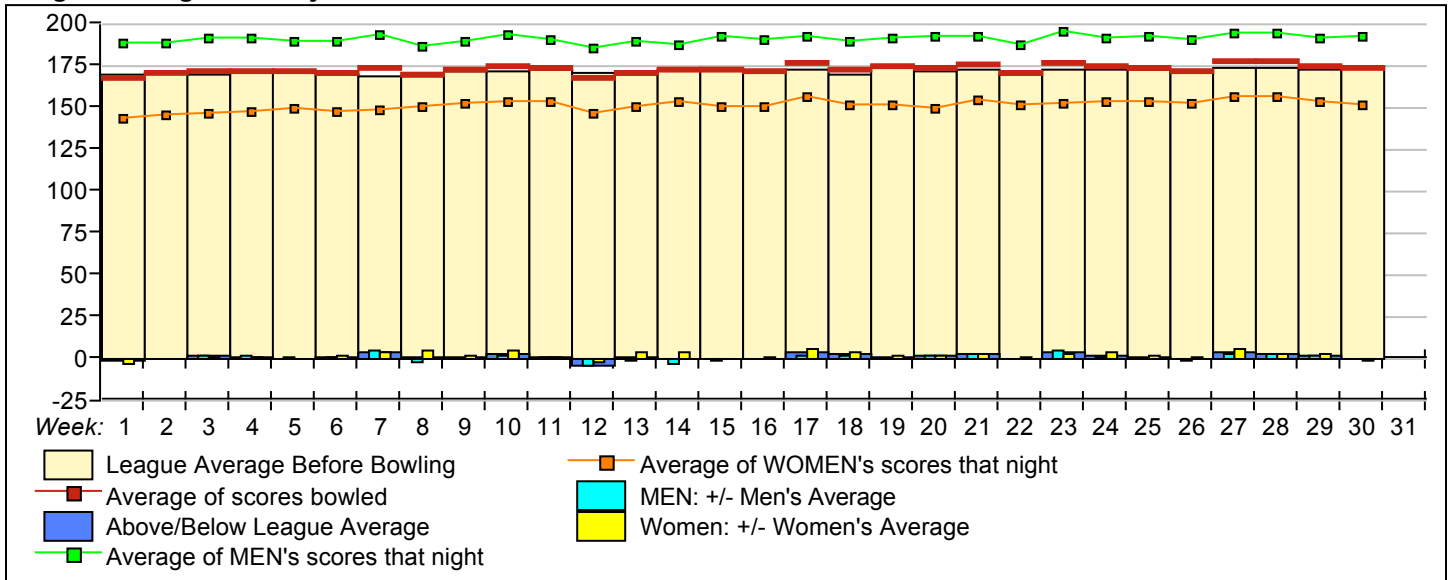

Name	True							HDCP Total	High Game	HDCP Game	High Sers	HDCP Sers	To Raise Avg +1	To Drop Avg -1	250's	700's	Most Improved		
	Average	HDCP	Pins	Gms	-1-	-2-	-3-										Total	Ave	+/-
26 - The Parkers + More Lane 30 HDCP=267 Ave=800																			
Anita Parker	149.02	63	8941	60	190	181	139	510	705	235	302	584	785	509	445	--	--	144	+5.02
Ramona Parker	136.08	75	8029	59a	126a	126a	126	378	603	175	255	461	692	465	402	--	--	142	-5.92
Johnny Bondi	166.15	48	4486	27				0	0	215	266	569	758	524	493	--	--	149	+17.15
Cliff Holdren	162.82	52	10746	66	257	179	195	631	793	257	311	631	793	501	431	1	--	148	+14.82
Gary Parker	187.73	29	15769	84	186	201	153	540	624	267	296	678	765	587	499	4	--	201	-13.27
Rosanne Parker	152.48	61	4117	27				0	0	211	277	510	696	473	442	--	--	163	-10.52
Phil Manes	119.15	90	8936	75	101	113	122	336	606	161	251	406	679	424	345	--	--	117	+2.15
Crystal Lopez	129.33	81	3104	24				0	0	179	263	425	674	406	378	--	--	137	-7.67
Linda Bondi	170.33	53	511	3				0	0	183	236	511	670	515	508	--	--	161	+9.33
Christy Wilocki	188.33	45	565	3				0	0	231	276	565	700	569	562	--	--	169	+19.33
27 - Oldies But Goodies Lane 22 HDCP=115 Ave=981																			
Theresa Roberts	166.88	48	14018	84	166	204	181	551	695	243	297	576	736	511	423	--	--	168	-1.12
Gail Ferro	163.31	51	12248	75	155	204	164	523	679	204	256	558	711	544	465	--	--	162	+1.31
Brian Carroll	209.97	9	16378	78	234	138	176	548	572	277	285	756	777	632	550	11	3	202	+7.97
Ken Miotk	212.58	7	5102	24				0	0	267	276	668	695	649	621	2	--	211	+1.58
Jerry Brann	231.88	0	20869	90	228	193	180	601	601	300	300	797	797	707	613	18	11	224	+7.88
Jon Roberts	222.32	0	17341	78	178	248	204	630	630	278	278	796	796	722	640	11	7	220	+2.32
Nancy Dzialakiewicz	154.47	59	2317	15				0	0	211	271	540	696	473	454	--	--	162	-7.53
Terri Jendra		42	0	0				0	0	0	0	0	0	0	0	--	--	173	
Carm Czachorski	164.67	48	988	6				0	0	199	247	531	675	497	487	--	--	166	-1.33
28 - Sanfratello's Pizza Lane 25 HDCP=123 Ave=961																			
Keith Younker	210.33	9	16406	78	189	181	175	545	569	280	289	751	778	685	603	4	4	215	-4.67
Tiffany White	159.29	54	13858	87	157	124	157	438	600	234	294	596	773	542	451	--	--	159	+0.29
Rachel Chambers	163.78	51	4422	27				0	0	222	278	556	718	498	467	--	--	156	+7.78
Jim Lubarski	219.03	0	14456	66	234	244	214	692	695	299	309	822	852	724	654	14	7	209	+10.03
Tim Chambers	210.81	9	7589	36				0	0	269	278	692	734	640	600	3	--	209	+1.81
Donna Younker	93.33	114	280	3				0	0	108	222	280	622	284	277	--	--		
Terry White		12	0	0				0	0	0	0	0	0	0	0	--	--	206	
Debbie White	172.82	43	11406	66a	162a	162a	162	486	615	237	297	640	781	531	461	--	--	166	+6.82
Steve Lukaski	160.03	54	4801	30				0	0	254	317	619	808	512	478	1	--		
Pat Cobban	210.05	9	8822	42	204	286	289	779	815	296	307	779	815	673	627	5	1	207	+3.05
29 - Willie Be Back Lane 32 HDCP=121 Ave=962																			
Dick Tucker	194.06	23	16301	84	188	168	169	525	594	256	280	668	732	664	576	2	--	202	-7.94
Kathi Tucker	209.83	9	16367	78	216	170	217	603	630	268	277	726	762	643	561	6	2	213	-3.17
Nedra Richardson	125.47	85	5646	45	140	127	111	378	633	167	256	448	718	402	353	--	--	125	+0.47
Crystal Bunton	219.92	0	5278	24				0	0	290	290	791	791	662	634	4	2	219	+0.92
Greg Steapleton	215.82	4	15539	72	192	248	230	670	682	278	282	734	737	661	585	6	3	220	-4.18
Ricky Tucker	228.57	0	17143	75a	218a	218a	218	654	654	289	289	779	779	719	640	20	12	228	+0.57
Jeannett Tucker	146.78	66	2642	18				0	0	190	260	511	721	445	423	--	--	157	-10.22
Evon Fortenberry	228.75	0	5490	24				0	0	300	300	750	750	693	665	3	4	220	+8.75
Randy Vania	220.83	0	1325	6				0	0	245	245	697	697	664	654	--	--	223	-2.17
30 - Watch This Lane 31 HDCP=313 Ave=750																			
Keith Warn	203.42	15	13426	66	182	204	213	599	644	279	295	698	770	650	580	1	--	218	-14.58

League Average Week-by-Week

STARDUST BOWL III