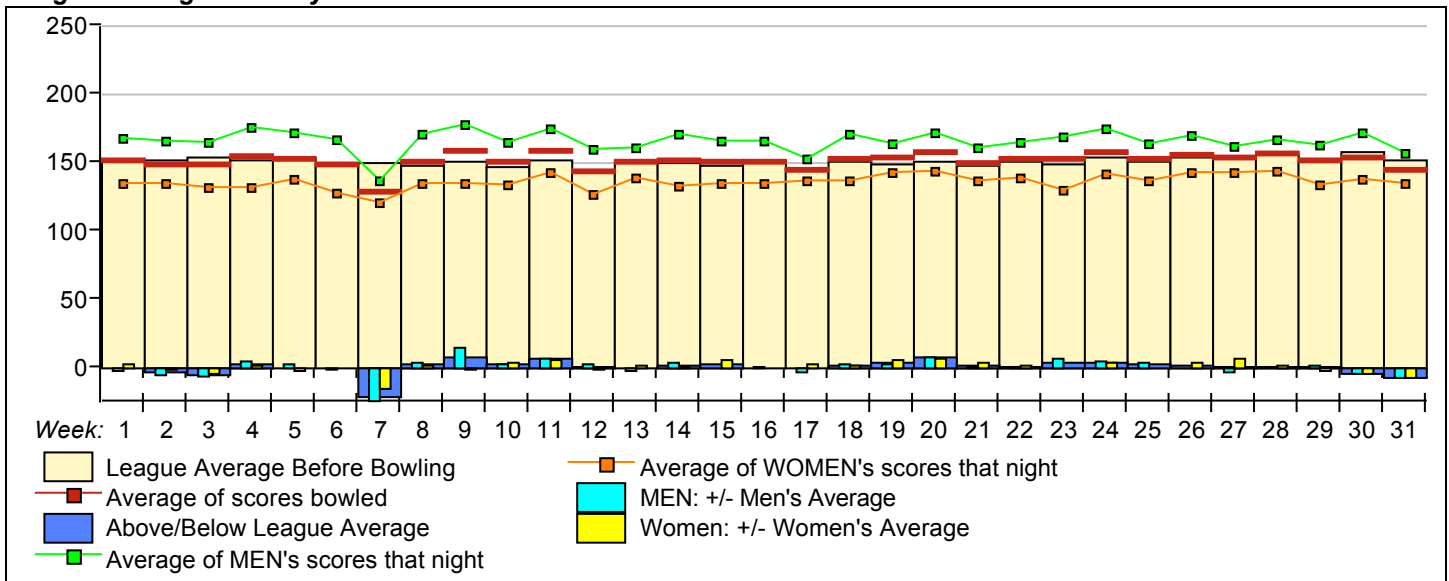

8 - PALUCH Lane 22		HDCP=232	Ave=790																
Tony Anczer	114.36	86	4117	36				0	0	175	265	434	704	368	328	--	--	112 +2.36	
Kathy Belinsky	166.47	39	7491	45				0	0	224	267	558	685	525	476	--	--	165 +1.47	
Kevin Michalski		23	0	0				0	0	0		0				--	--	184	
Kelly Paluch	134.37	68	7256	54				0	0	193	268	457	678	439	381	--	--	138 -3.63	
Kevin Paluch	192.91	16	12732	66				0	0	259	279	655	703	585	515	1	--	187 +5.91	
Kurtis Paluch	152.38	52	9600	63	124	178	181	483	642	214	268	543	721	498	431	--	--	155 -2.62	
Paul Paluch	169.77	36	10186	60				0	0	234	271	617	728	524	460	--	--	172 -2.23	
Tina Paluch	118.96	82	6067	51	132	125	147	404	653	174	260	415	673	359	304	--	--	121 -2.04	
Tom Chung	142.00	61	5396	38	132	159	112	403	586	201	269	491	719	467	425	--	--		
Arnie Brown	105.85	94	2752	26	96	91	105	292	571	144	242	353	647	322	292	--	--		
Cindy Paluch	119.08	81	2858	24	105	123	121	349	592	157	233	411	639	382	354	--	--		

League Average Week-by-Week